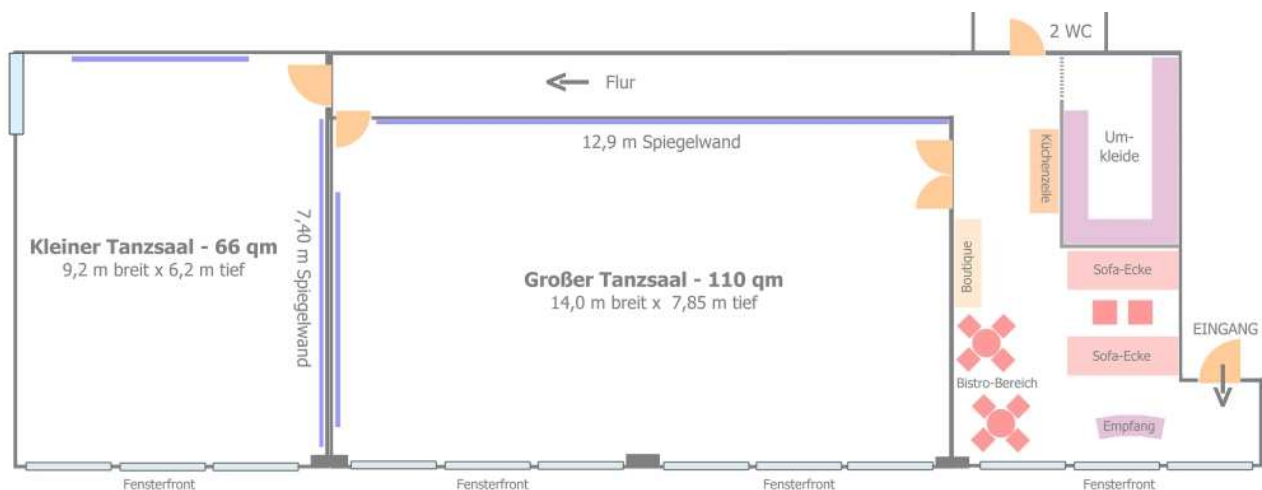

Übersicht Mietpreise OF-Dance Academy ab 01.08.2017

Großer Saal, ca. 110 qm

Mo-Fr	60 Min.	30,- €
	Tagespauschale 9-17 Uhr	135,- €
Sa/So	60 Min.	35,- €
	Tagespauschale 9-17 Uhr	160,- €

Kleiner Saal, ca. 65 qm

Mo-Fr	60 Min.	22,- €
	Tagespauschale 9-17 Uhr	99,- €
Sa/So	60 Min.	25,- €
	Tagespauschale 9-17 Uhr	110,- €

Bei Mehrfachbuchungen wird ab 300,- € Umsatz ein Preisnachlass von 10% auf die Mietpreise gewährt.

Alle Preise beinhalten:

- 19% MwSt, Nebenkosten und Reinigungsgebühr
- Nutzung der Musikanlage, Ballett-Stangen, Yogamatten, Aufenthaltsbereich, Umkleide, Küchenzeile etc.
- Zeit vor und nach dem Unterricht für Vorbereitungen und Umziehen (15 Min. bei Kursen, 30 Min. bei Seminaren).

Stornobedingungen:

- Storno bis 4 Wochen vorher kostenfrei.
- Danach gelten folgende Fristen:
  Bis 2 Wochen vorher 50%, bis 1 Woche vorher 75% des vereinbarten Mietpreises.
- Bei späteren Stornierungen wird der Mietpreis komplett fällig.

Bilder unserer Tanzsäle und alle Infos unter www.of-dance.com/vermietung.html

Belegungsplan: <http://www.of-dance.com/Belegungsplan.html>

Info& Reservierung: Tel. (069) 85095404, Email info@of-dance.com